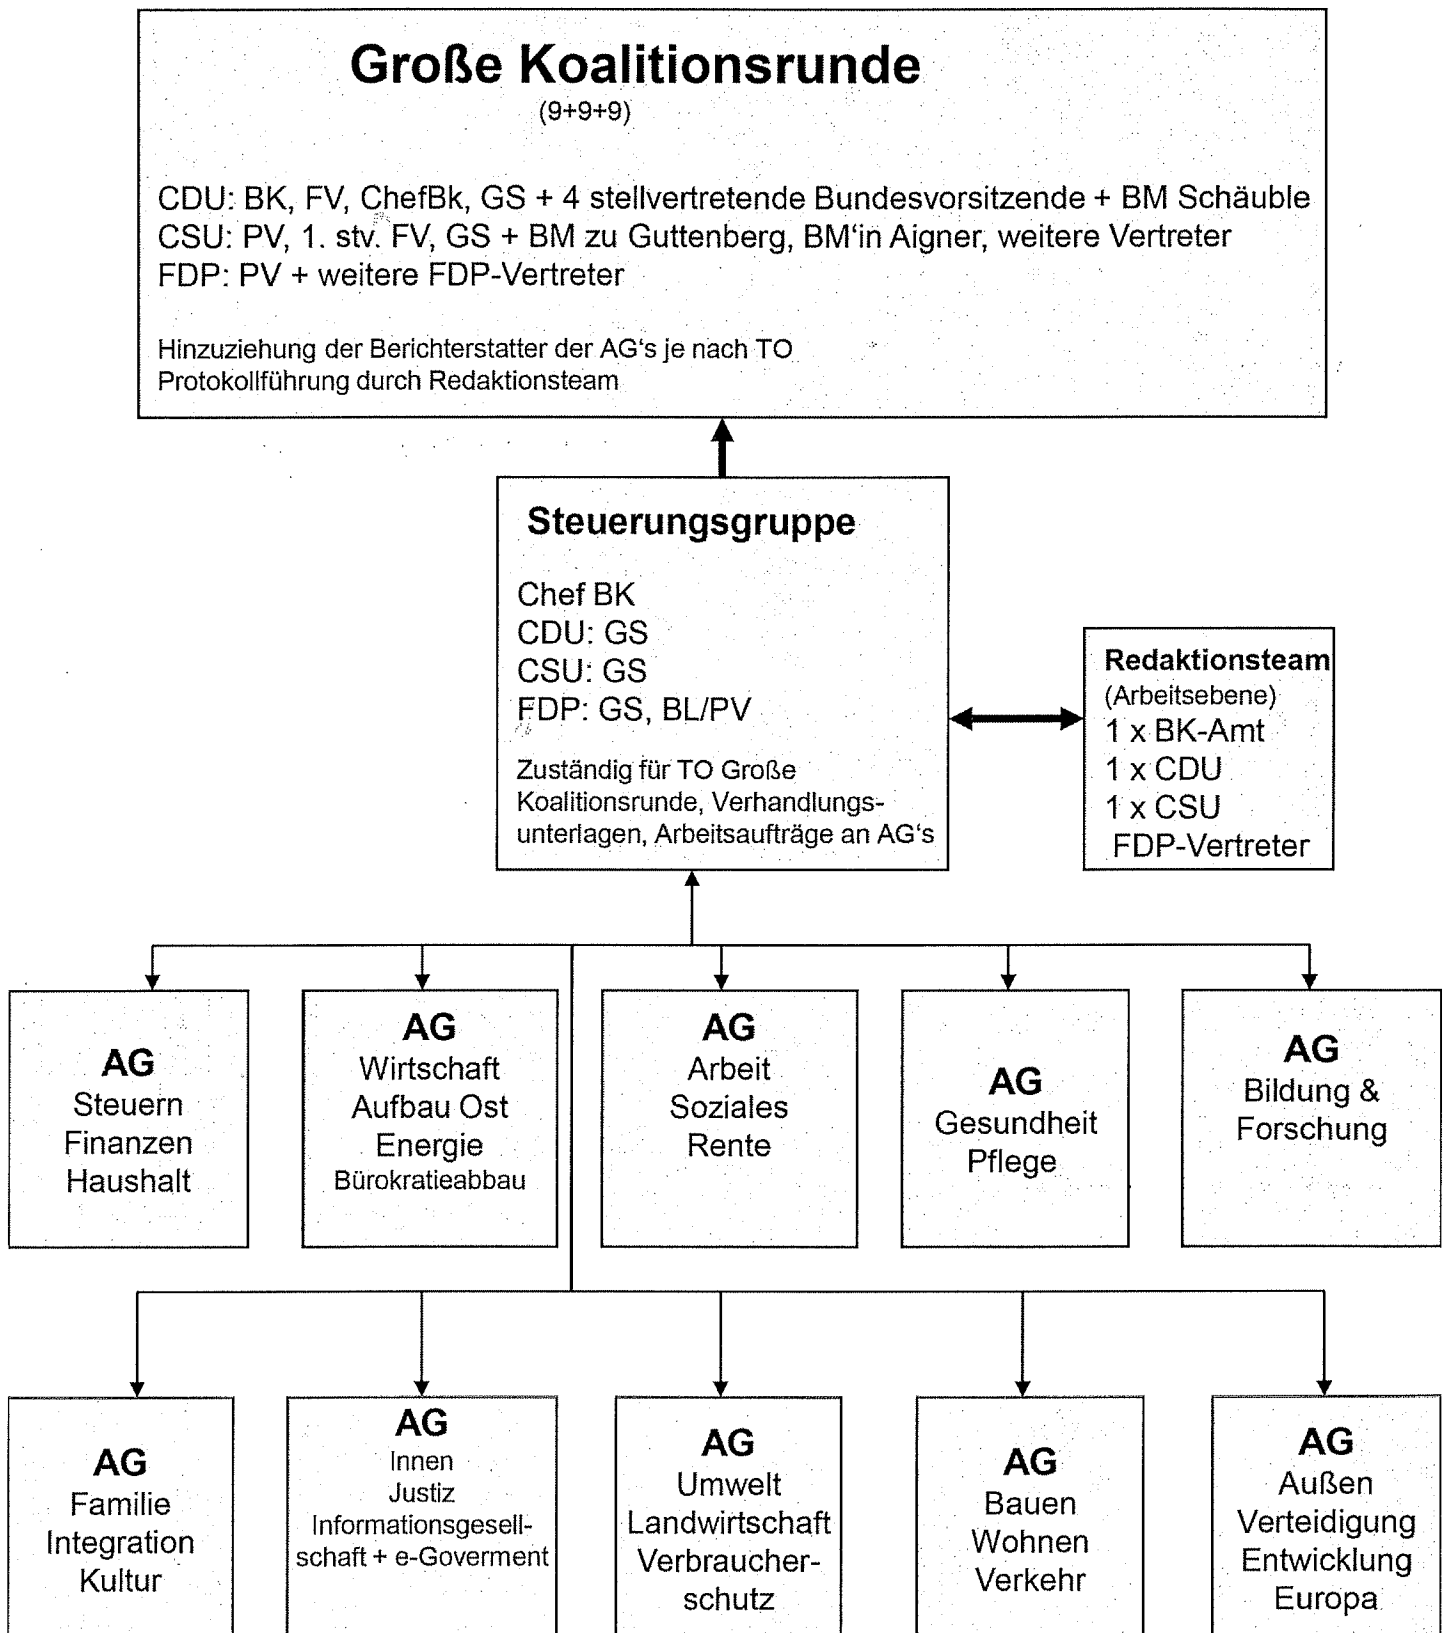

Arbeitsstruktur für Koalitionsverhandlungen 09

AG Steuern/Finanzen/Haushalt			
<u>Chef BK</u>	MdB Kalb		
MP Koch	MdB Oswald	<u>MdB Solms</u>	
MdB Kampeter	MdB Rupprecht	MdB Thiele	
MdB Dautzenberg	StM	MdB Fröcke	
	Fahrenschon	MdB Wissing	
AG Wirtschaft/Energie/Aufbau Ost/Bürokratieabbau			
StM Gröhe	<u>BM zu Guttenberg</u>	<u>MdB Brüdeler</u>	
1. PGF Rötigen	PSt Wöhr	MdB Mücke	
MP Tillich	MdB Nüsslein	MdB Kopp	
MP Oettinger	MdB Hinsken	MdB	
MdB Pfeiffer	MdB Obermeier	Burgbacher	
MdB Fuchs	MdB Michelbach	MdB Friedhoff	
		MdB Zeil	